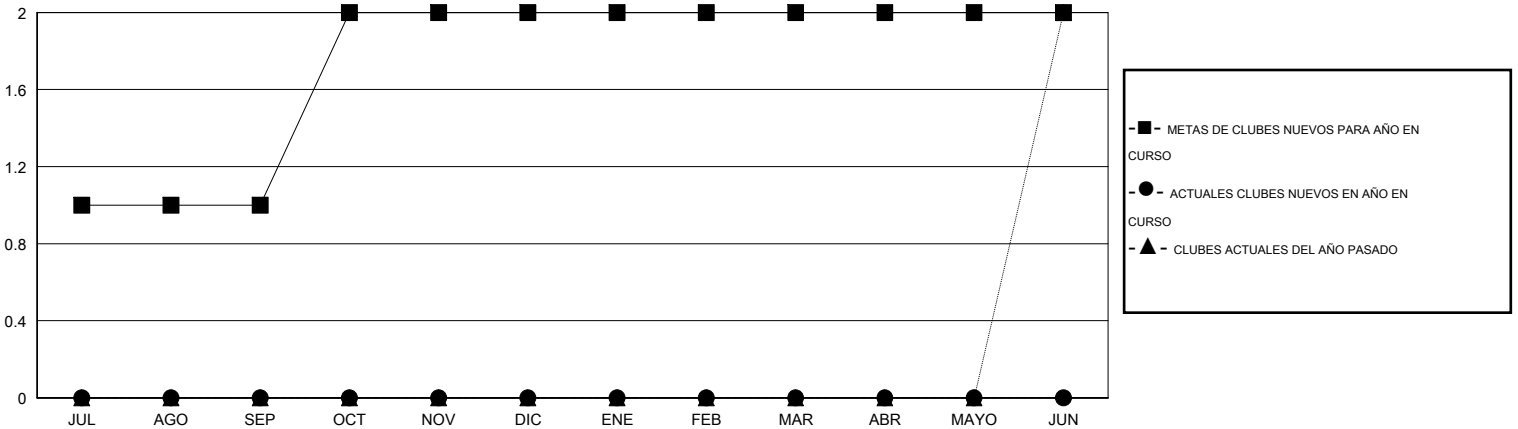

MONTHLY MEMBERSHIP PROGRESS REPORT

District M 2

Results as of: 7/31/2016

GMT: Pedro Marrello

UBICACIÓN PARAGUAY

GMT DE AE 3

Clubes					socios				
RESULTADOS DE 2016-2017					RESULTADOS DE 2016-2017				
TRIMESTRE	META DE CLUBES NUEVOS	NUEVOS CLUBES	CLUBES DADOS DE BAJA	GANANCIA/PÉRDIDA NETA	TRIMESTRE	META DE SOCIOS NUEVOS	SOCIOS FUNDADORES Y SOCIOS AÑADIDOS	SOCIOS DADOS DE BAJA	GANANCIA/PÉRDIDA NETA
JUL/AGO/SEP	1	0	0	0	JUL/AGO/SEP	30	9	23	-14
OCT/NOV/DIC	1	0	0	0	OCT/NOV/DIC	30	0	0	0
ENE/FEB/MAR	0	0	0	0	ENE/FEB/MAR	0	0	0	0
ABR/MAYO/JUN	0	0	0	0	ABR/MAYO/JUN	0	0	0	0

METAS Y CIFRA ACUMULATIVA DE CLUBES NUEVOS

METAS Y CIFRA ACUMULATIVA DE SOCIOS

CLUBES DADOS DE BAJA: 0	3 CLUBS OF 45 AÑADIERON 1 O MÁS SOCIOS NUEVOS	<u>DISTRIBUCIÓN POR SEXO</u>
<u>SOCIOS DADOS DE BAJA</u>	CLIC AQUÍ PARA DATOS DE SALUD DE CLUB	MASCULINO 702 (58.31%)
FALLECIDOS 4		FEMENINO 502 (41.69%)
CLUB CANCELADO 0		SOCIOS EN UNIDAD FAMILIAR 567
OTRO 19		CABEZA DE FAMILIA 228
TOTAL 23		NO ES CABEZA DE FAMILIA 339