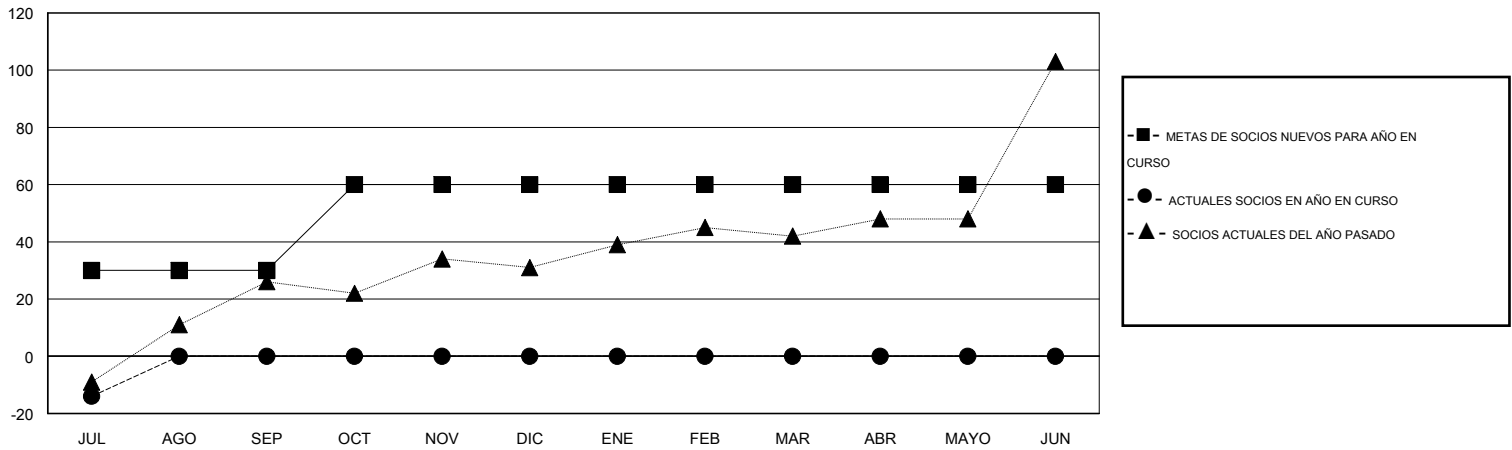

MONTHLY MEMBERSHIP PROGRESS REPORT

District M 2

Results as of: 7/31/2016

GMT: Pedro Marrello

UBICACIÓN PARAGUAY

GMT DE AE 3

Clubes					socios				
RESULTADOS DE 2016-2017					RESULTADOS DE 2016-2017				
TRIMESTRE	META DE CLUBES NUEVOS	NUEVOS CLUBES	CLUBES DADOS DE BAJA	GANANCIA/PÉRDIDA NETA	TRIMESTRE	META DE SOCIOS NUEVOS	SOCIOS FUNDADORES Y SOCIOS AÑADIDOS	SOCIOS DADOS DE BAJA	GANANCIA/PÉRDIDA NETA
JUL/AGO/SEP	1	0	0	0	JUL/AGO/SEP	30	9	23	-14
OCT/NOV/DIC	1	0	0	0	OCT/NOV/DIC	30	0	0	0
ENE/FEB/MAR	0	0	0	0	ENE/FEB/MAR	0	0	0	0
ABR/MAYO/JUN	0	0	0	0	ABR/MAYO/JUN	0	0	0	0

METAS Y CIFRA ACUMULATIVA DE CLUBES NUEVOS

METAS Y CIFRA ACUMULATIVA DE SOCIOS

CLUBES DADOS DE BAJA: 0	3 CLUBS OF 45 AÑADIERON 1 O MÁS SOCIOS NUEVOS	<u>DISTRIBUCIÓN POR SEXO</u>
<u>SOCIOS DADOS DE BAJA</u>	CLIC AQUÍ PARA DATOS DE SALUD DE CLUB	MASCULINO 702 (58.31%)
FALLECIDOS 4		FEMENINO 502 (41.69%)
CLUB CANCELADO 0		SOCIOS EN UNIDAD FAMILIAR 567
OTRO 19		CABEZA DE FAMILIA 228
TOTAL 23		NO ES CABEZA DE FAMILIA 339